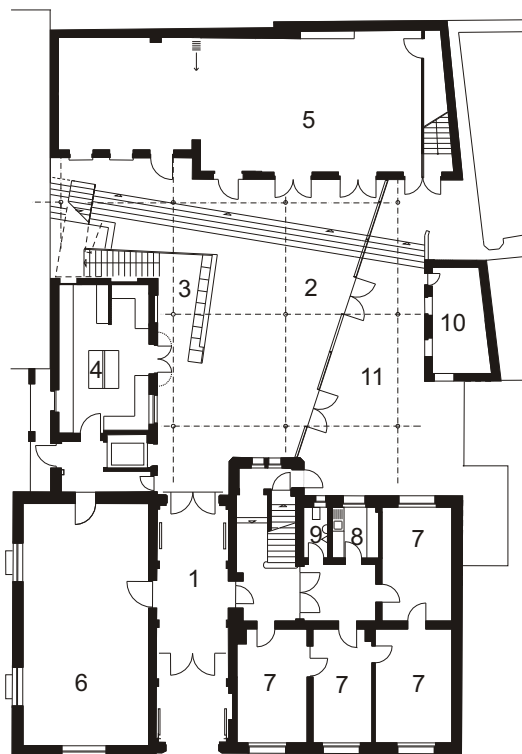

umbau eines  
denkmalgeschützten  
ensembles zu einem  
jugendhaus für die  
evangelische gesamt-  
kirchengemeinde ulm

münsterplatz 21 89073 ulm

ebene 0

ebene 1

- 1 zugang vom nördlichen münsterplatz
- 2 cafeteria
- 3 theke, essenausgabe
- 4 küche
- 5 grosser saal
- 6 speisesaal
- 7 büro gemeindearbeit
- 8 teeküche
- 9 wc
- 10 ehemalige kapelle, meditationsraum
- 11 innenhof
- 12 gruppenraum
- 13 besprechungsraum