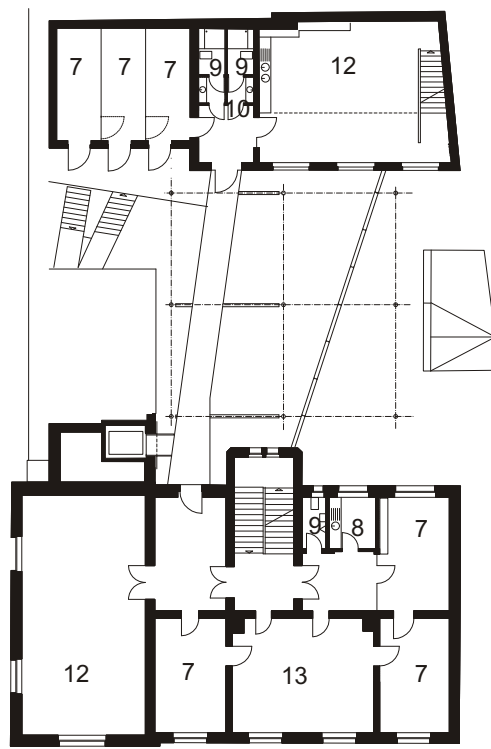

umbau eines  
denkmalgeschützten  
ensembles zu einem  
jugendhaus für die  
evangelische gesamt-  
kirchengemeinde ulm

münsterplatz 21 89073 ulm

ebene 0

ebene 1

- 1 zugang vom nördlichen münsterplatz
- 2 cafeteria
- 3 theke, essenausgabe
- 4 küche
- 5 grosser saal
- 6 speisesaal
- 7 büro gemeindearbeit
- 8 teeküche
- 9 wc
- 10 ehemalige kapelle, meditationsraum
- 11 innenhof
- 12 gruppenraum
- 13 besprechungsraum